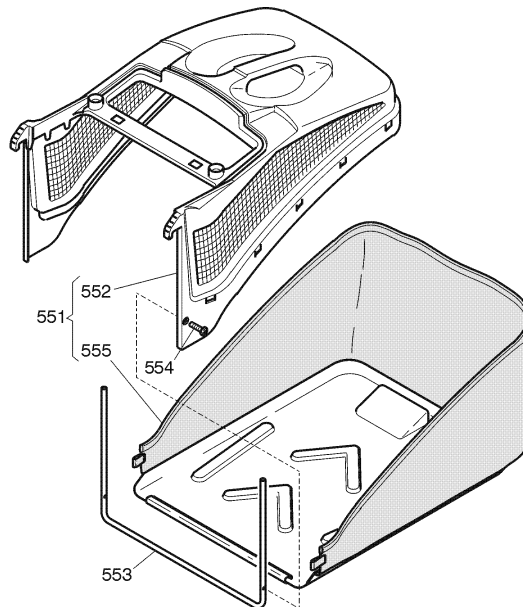

05T.014

Pos.	code	Q.ty	Descrizione	Description	Description	Beschreibung	Remarks
501	22463012/1	1	MOZZO	HUB	MOYEU	HALTER	
502	81004341/3	1	COLTELLO STANDARD	BLADE STANDARD	LAME STANDARD	MESSER STANDARD	(41 cm)
-	81004396/0	1	COLTELLO ALETTATO	BLADE WINGED	LAME AILETTÉE	MESSER FLÜGEL	(41 cm)
-	81004346/3	1	COLTELLO STANDARD	BLADE STANDARD	LAME STANDARD	MESSER STANDARD	(46 cm)
-	81004397/0	1	COLTELLO ALETTATO	BLADE WINGED	LAME AILETTÉE	MESSER FLÜGEL	(46 cm)
-	81004381/1	1	COLTELLO STANDARD	BLADE STANDARD	LAME STANDARD	MESSER STANDARD	(51 cm)
-	81004398/0	1	COLTELLO ALETTATO	BLADE WINGED	LAME AILETTÉE	MESSER FLÜGEL	(51 cm)
503	22160400/0	1	DISCO ELASTICO	ELASTIC WASHER	RONDELLE ELASTIQUE	ELASTISCHE SCHEIBE	
504	12523080/0	1	RONDELLA	WASHER	RONDELLE	SCHEIBE	
505	12735698/0	1	VITE	SCREW	VIS	SCHRAUBE	
506	12139100/0	1	LINGUETTA	FEATHER	CLAVETTE	KEIL