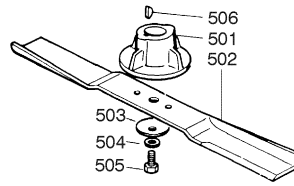

90

05T.014

Pos.	code	Q.ty	Descrizione	Description	Description	Beschreibung	Remarks
501	22463012/1	1	MOZZO	HUB	MOYEU	HALTER	
502	81004341/3	1	COLTELLO STANDARD	BLADE STANDARD	LAME STANDARD	MESSER STANDARD	(41 cm)
-	81004396/0	1	COLTELLO ALETTATO	BLADE WINGED	LAME AILETTÉE	MESSER FLÜGEL	(41 cm)
-	81004346/3	1	COLTELLO STANDARD	BLADE STANDARD	LAME STANDARD	MESSER STANDARD	(46 cm)
-	81004397/0	1	COLTELLO ALETTATO	BLADE WINGED	LAME AILETTÉE	MESSER FLÜGEL	(46 cm)
-	81004381/1	1	COLTELLO STANDARD	BLADE STANDARD	LAME STANDARD	MESSER STANDARD	(51 cm)
-	81004398/0	1	COLTELLO ALETTATO	BLADE WINGED	LAME AILETTÉE	MESSER FLÜGEL	(51 cm)
503	22160400/0	1	DISCO ELASTICO	ELASTIC WASHER	RONDELLE ELASTIQUE	ELASTISCHE SCHEIBE	
504	12523080/0	1	RONDELLA	WASHER	RONDELLE	SCHEIBE	
505	12735698/0	1	VITE	SCREW	VIS	SCHRAUBE	
506	12139100/0	1	LINGUETTA	FEATHER	CLAVETTE	KEIL	

06T.003

Pos.	code	Q.ty	Descrizione	Description	Description	Beschreibung	Remarks
551	91000010/1	1	SACCO, COMPLETO	GRASSCATCHER, COMPLETE	SAC, COMPLETE	SACK, KOMPLETTE	
552	22486093/0	1	SACCO, PARTE SUP	GRASS-BOX, UPPER PART	SAC, PARTIE SUPERIEURE	KORB, OBERTEIL	
553	22608523/0	1	RINFORZO INF	STIFFENING LOWER	RÉNFORCEMENT INF	VERSTÄRKUNG UNTERE	
554	12728445/0	1	VITE	SCREW	VIS	SCHRAUBE	
555	81002195/0	1	SACCO, TELA	BOX, FABRIC	SAC, TOILE	SACK, TUCK