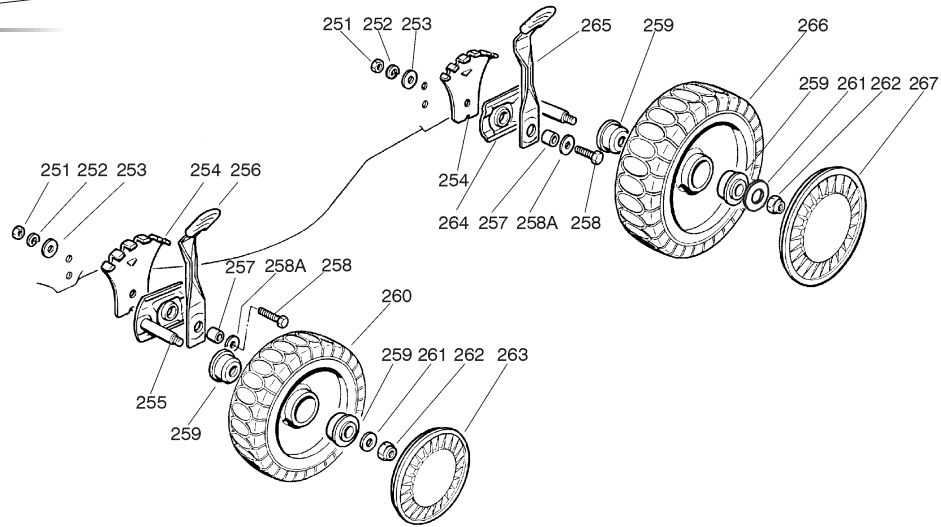

02T.016

Pos.	code	Q.ty	Descrizione	Description	Description	Beschreibung	Remarks
251	12293200/0	4	DADO	NUT	ECROU	MUTTER	
252	12583500/0	4	GROWER	GROWER	GROWER	FEDERRING	
253	12523070/0	4	RONDELLA	WASHER	RONDELLE	SCHEIBE	
254	22735547/0	4	SETTORE REGOLAZIONE ALTEZZA	SECTOR, HEIGHT ADJUSTMENT	SECTEUR REGLAGE HAUTEUR	SEKTOR, HÖHEVERSTELLUNG	
255	81005082/0	2	SUPPORTO RUOTA	SUPPORT, WHEEL	SUPPORT ROUE	HALTER, RAD	
256	81003285/1	2	LEVA REGOLAZIONE ALTEZZA	LEVER, HEIGHT ADJUSTMENT	LEVIER, REGLAGE HAUTEUR	HEBEL, HÖHEVERSTELLUNG	
257	22171001/0	4	DISTANZIALE	SPACER	ENTRETOISE	DISTANZRING	
258	12793701/0	4	VITE	SCREW	VIS	SCHRAUBE	
258A	12521350/0	4	RONDELLA	WASHER	RONDELLE	SCHEIBE	
259	22034508/0	8	BUSSOLA	BUSH	DOUILLE	BUCHSE	
260	81007336/0	2	RUOTA SCOLPITA Ø 170	WHEEL, KNOBBLY Ø 170	ROUE SCULPTEE Ø 170	RAD M. STOLLENPR. Ø 170	
261	12523060/0	4	RONDELLA	WASHER	RONDELLE	SCHEIBE	
262	12155000/0	4	DADO	NUT	ECROU	MUTTER	
263	22110282/0	2	COPRIMOZZO BIANCO	HUB CAP WHITE	COUVRE-MOYEU BLANC	RADKAPPE WEIßE	
-	22110288/0	2	COPRIMOZZO GIALLO	HUB CAP YELLOW	COUVRE-MOYEU JAUNE	RADKAPPE GELBE	
-	22110290/0	2	COPRIMOZZO ROSSO	HUB CAP RED	COUVRE-MOYEU ROUGE	RADKAPPE ROTE	
-	22110300/0	2	COPRIMOZZO GRIGIO	HUB CAP GREY	COUVRE-MOYEU GRIS	RADKAPPE GRAU	
264	81005084/0	2	SUPPORTO RUOTA	SUPPORT, WHEEL	SUPPORT ROUE	HALTER, RAD	
265	81003286/0	2	LEVA REGOLAZIONE ALTEZZA	LEVER, HEIGHT ADJUSTMENT	LEVIER, REGLAGE HAUTEUR	HEBEL, HÖHEVERSTELLUNG	
266	81007337/0	2	RUOTA SCOLPITA Ø 210	WHEEL, KNOBBLY Ø 210	ROUE SCULPTEE Ø 210	RAD M. STOLLENPR. Ø 210	
267	22110281/0	2	COPRIMOZZO BIANCO	HUB CAP WHITE	COUVRE-MOYEU BLANC	RADKAPPE WEIßE	
-	22110287/0	2	COPRIMOZZO GIALLO	HUB CAP YELLOW	COUVRE-MOYEU JAUNE	RADKAPPE GELBE	
-	22110289/0	2	COPRIMOZZO ROSSO	HUB CAP RED	COUVRE-MOYEU ROUGE	RADKAPPE ROTE	
-	22110301/0	2	COPRIMOZZO GRIGIO	HUB CAP GREY	COUVRE-MOYEU GRIS	RADKAPPE GRAU